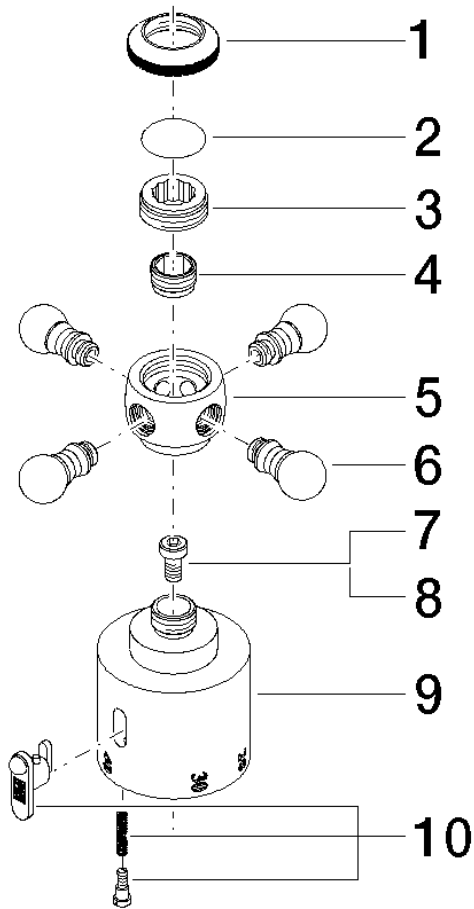

11 420 360

	Dark Platinum cepillado	11 420 360-99
	Cromo	11 420 360-00
	Platino cepillado	11 420 360-06
	Platino	11 420 360-08
	Latón (Oro 23k)	11 420 360-09
	Latón cepillado (Oro 23k)	11 420 360-28

## MADISON Manilla graduada - Dark Platinum cepillado

MADISON

11 420 360

11 420 360

11 420 360

Piezas para otros acabados pueden encontrarse aquí: Cromo

Lista de piezas de recambios

N°	Número de artículo	Denominación	Cantidad de montaje	Plazo de entrega
1	09 20 36 005-99	manilla	1	30
2	09 26 01 016 90	accessorio	1	2
3	09 20 83 006 90	manilla	1	2
4	09 24 03 119 90	boquilla	1	2
5	09 20 36 060-99	manilla	1	30
6	09 20 36 004-99	manilla	4	30
7	90 30 30 027 00 90	tornillo	1	2
8	09 30 33 004 90	tornillo	1	2
9	09 17 33 003-99	manilla	1	30
10	90 21 33 020 00 90	manilla	1	2